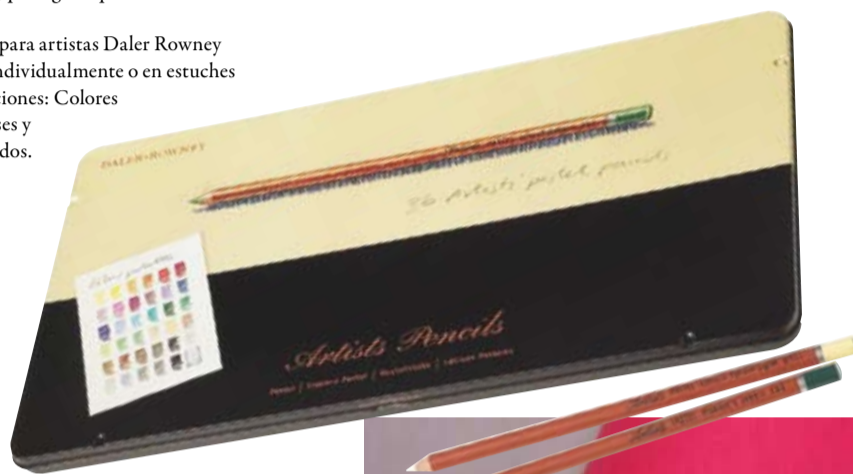

Pasteles Suaves Daler-Rowney

Los pasteles suaves para artistas Daler Rowney ahora tienen la marca más suave con la cobertura más consistente.

Todos los colores vienen en tintas del 1 al 4 (4 la más oscura) donde cada color vibrante se deriva de la mezcla precisa de los pigmentos de mejor calidad.

Cada color tiene la misma combinación de pigmento, la cual es mezclada con arcilla china y tiza de superior calidad para producir las tintas diferentes.

Ninguno de los 186 tonos contienen elementos tóxicos con tendencia mínima a desmoronarse y crear polvo.

La resistencia a la luz (lightfastness) es sin igual. Todos los pasteles tienen 3 o 4* de permanencia, de tal manera que los colores son muy durables.

Todos los pasteles suaves para artista Daler Rowney tienen 63 mm de largos con un diámetro de 12 mm, protegidos por un envoltorio distinguido.

Los pasteles suaves para artistas Daler Rowney están disponibles individualmente o en estuches de 8 y 16 combinaciones: Colores Cálidos, Fríos, Grises y Oscuros y combinados.