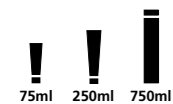

AVAILABILITY